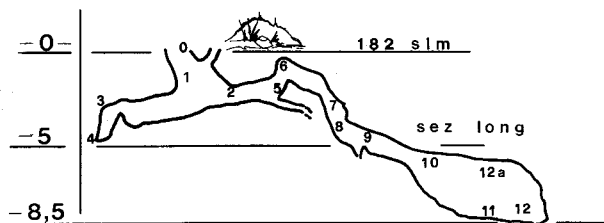

E.R. BO 685 (T2)

RIL.: PASSARDI P. GARELLI L.

RONDA SPEL. IMOLESE

DIS.: GARELLI LORIS

NOV. 1991

ORIGINALE IN SCALA 1:200  0 1 2 3 4 5 metri