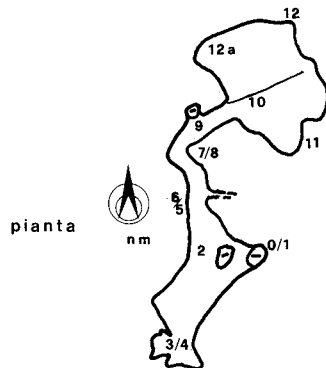

E.R. BO 685 (T2)

RIL.: PASSARDI P. GARELLI L.

RONDA SPEL. IMOLESE

DIS.: GARELLI LORIS

NOV. 1991

ORIGINALE IN SCALA 1:200  0 1 2 3 4 5 metri